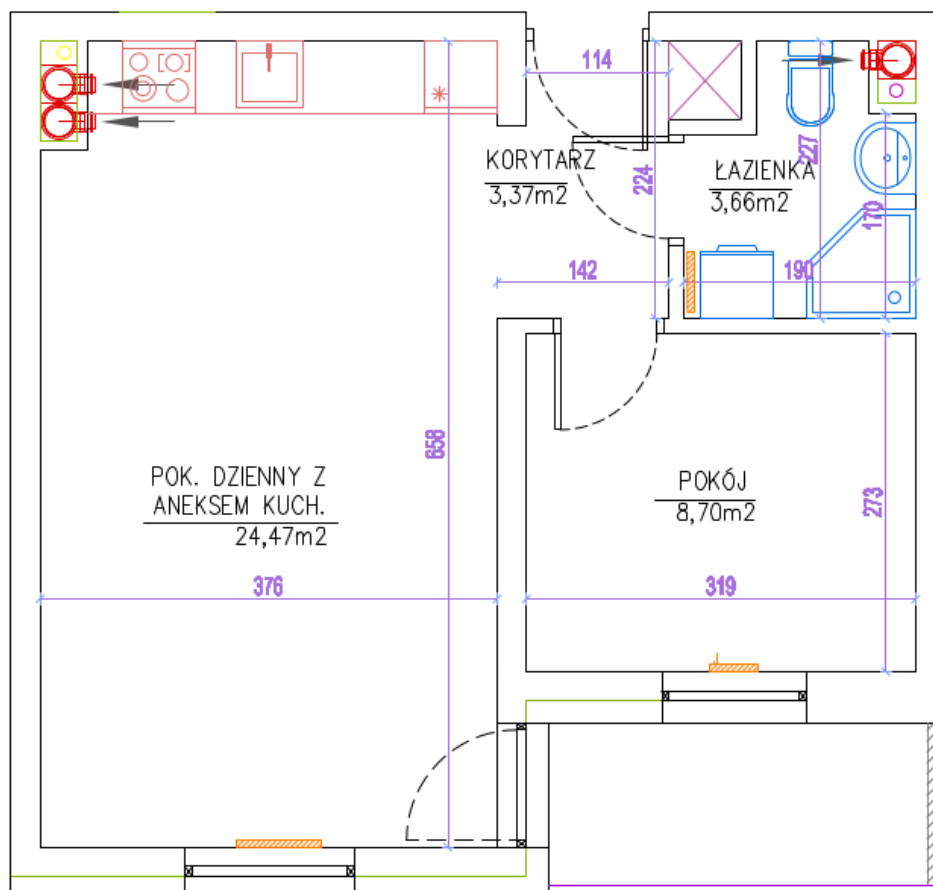

POW. UŻYTKOWA 40,20 m²
KONDYGNACJA Piętro IV
NUMER MIESZKANIA M54

DEVELOPER:
B.M.C. Development Borkowski,
Morawski sp. Komandytowa,
Ul. Płocka 28B, 87-800 Włocławek