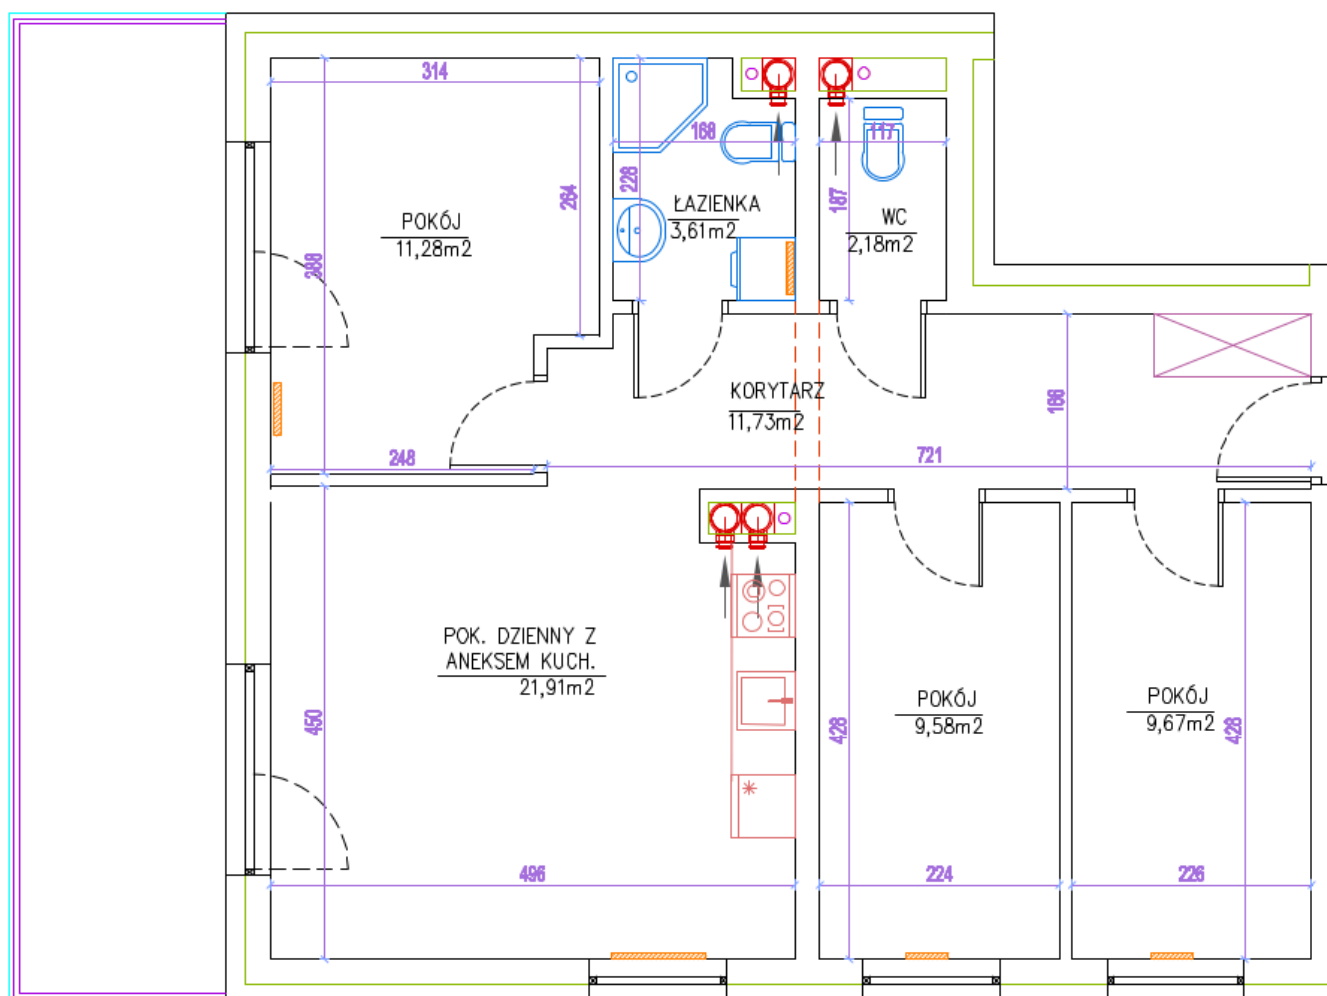

POW. UŻYTKOWA **69,96 m²**
KONDYGNACJA **Piętro II**
NUMER MIESZKANIA **M49**

DEWELOPER:
B.M.C. Development Borkowski,
Morawski sp. Komandytowa,
Ul. Płocka 28B, 87-800 Włocławek