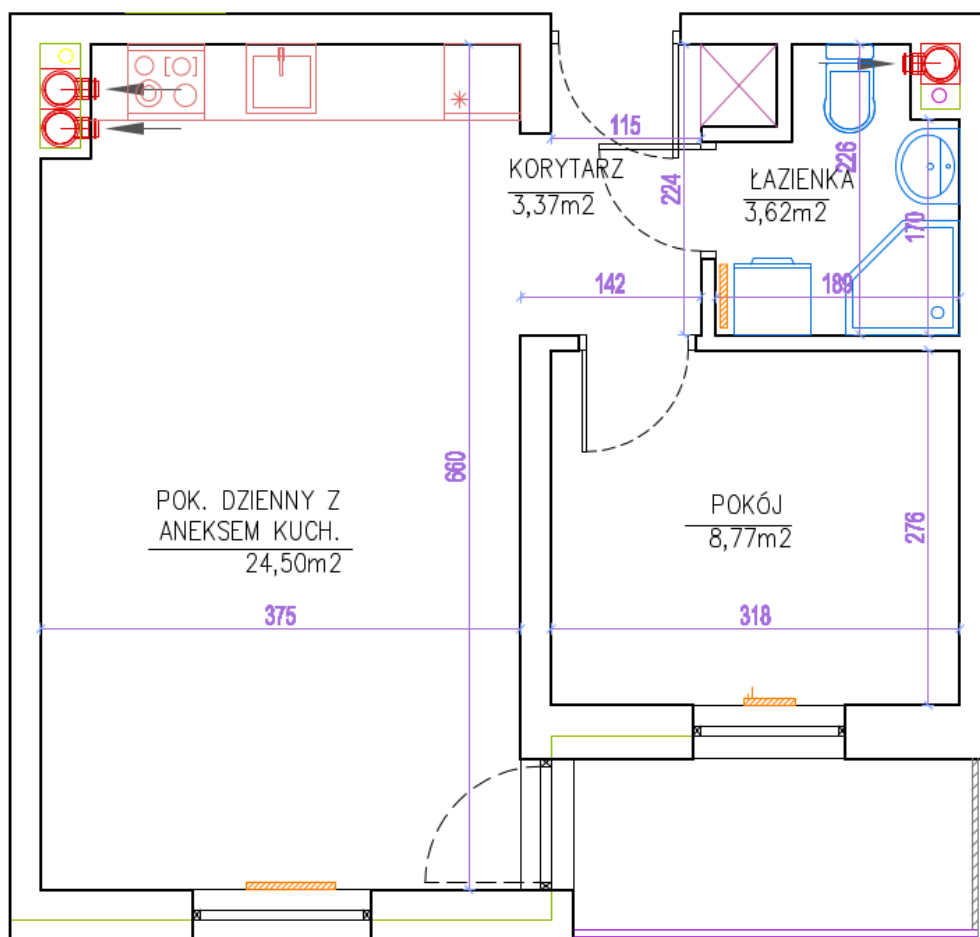

POW. UŻYTKOWA

40,26 m²

KONDYGNACJA

Piętro II

NUMER MIESZKANIA

M48

DEWELOPER:

B.M.C. Development Borkowski,
Morawski sp. Komandytowa,
Ul. Płocka 28B, 87-800 Włocławek