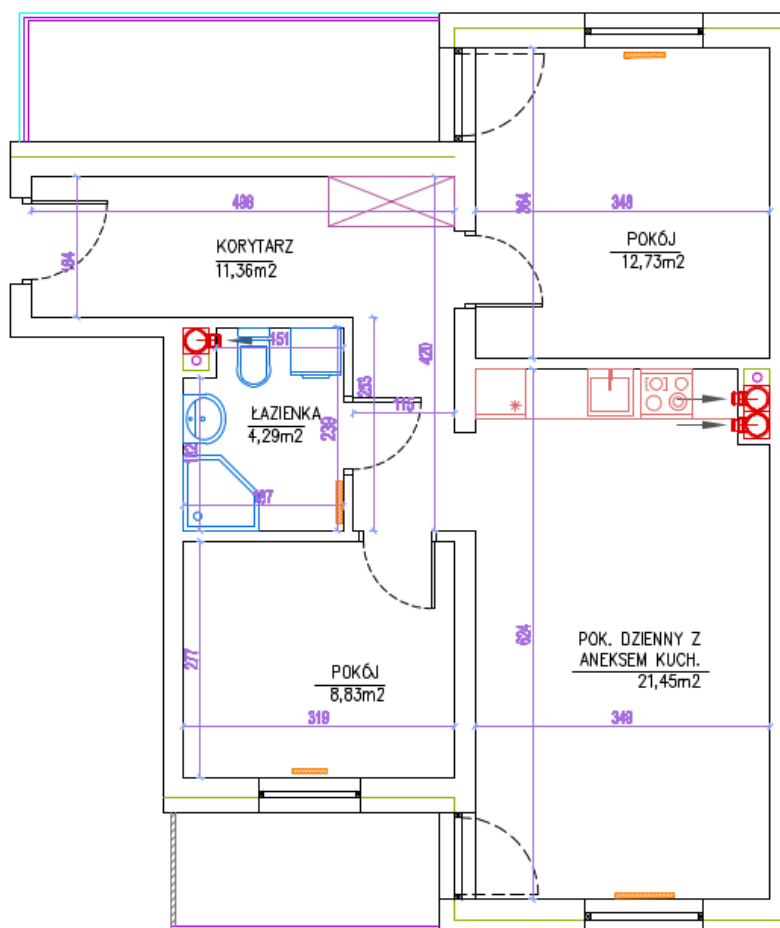

POW. UŻYTKOWA

58,66 m²

KONDYGNACJA

Piętro II

NUMER MIESZKANIA

M47

DEWELOPER:

B.M.C. Development Borkowski,
Morawski sp. Komandytowa,
Ul. Płocka 28B, 87-800 Włocławek