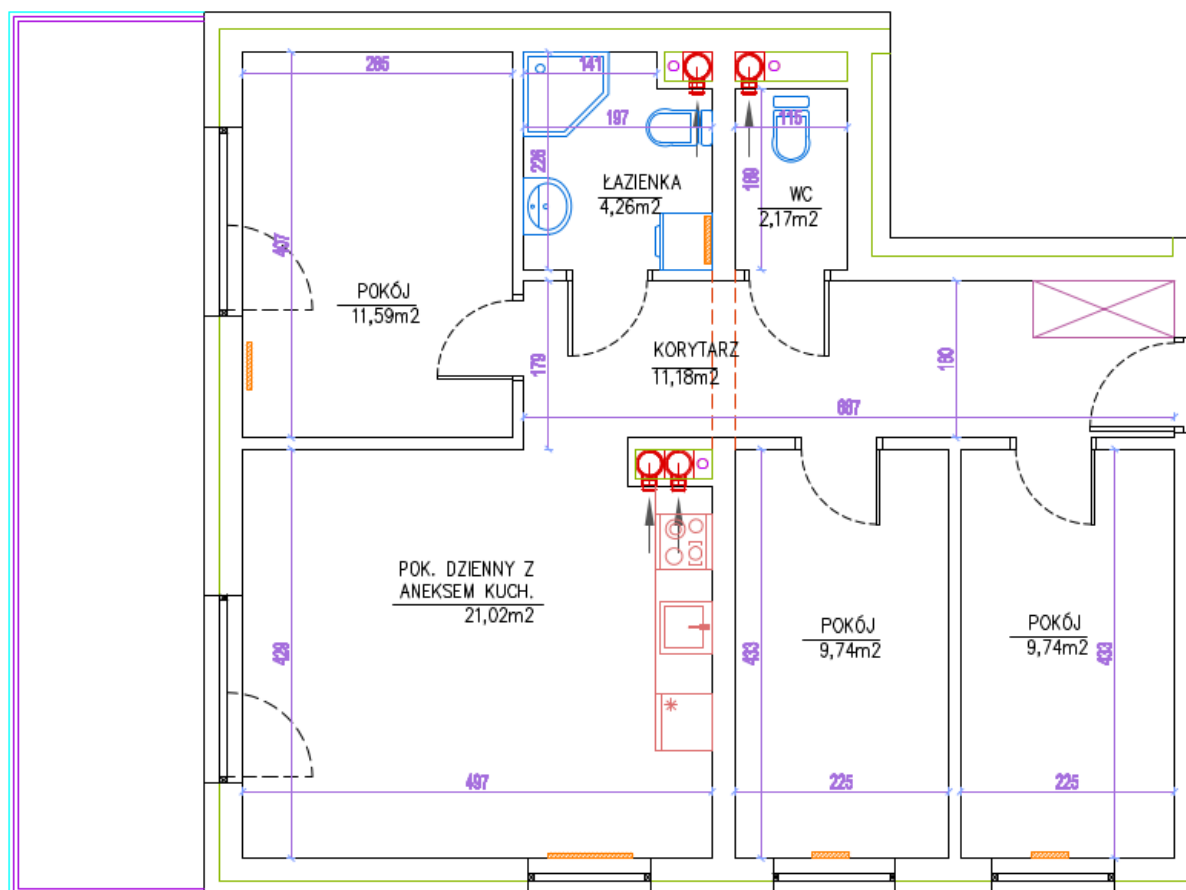

POW. UŻYTKOWA 69,70 m²
KONDYGNACJA Piętro I
NUMER MIESZKANIA M46

DEVELOPER:
B.M.C. Development Borkowski,
Morawski sp. Komandytowa,
Ul. Płocka 28B, 87-800 Włocławek