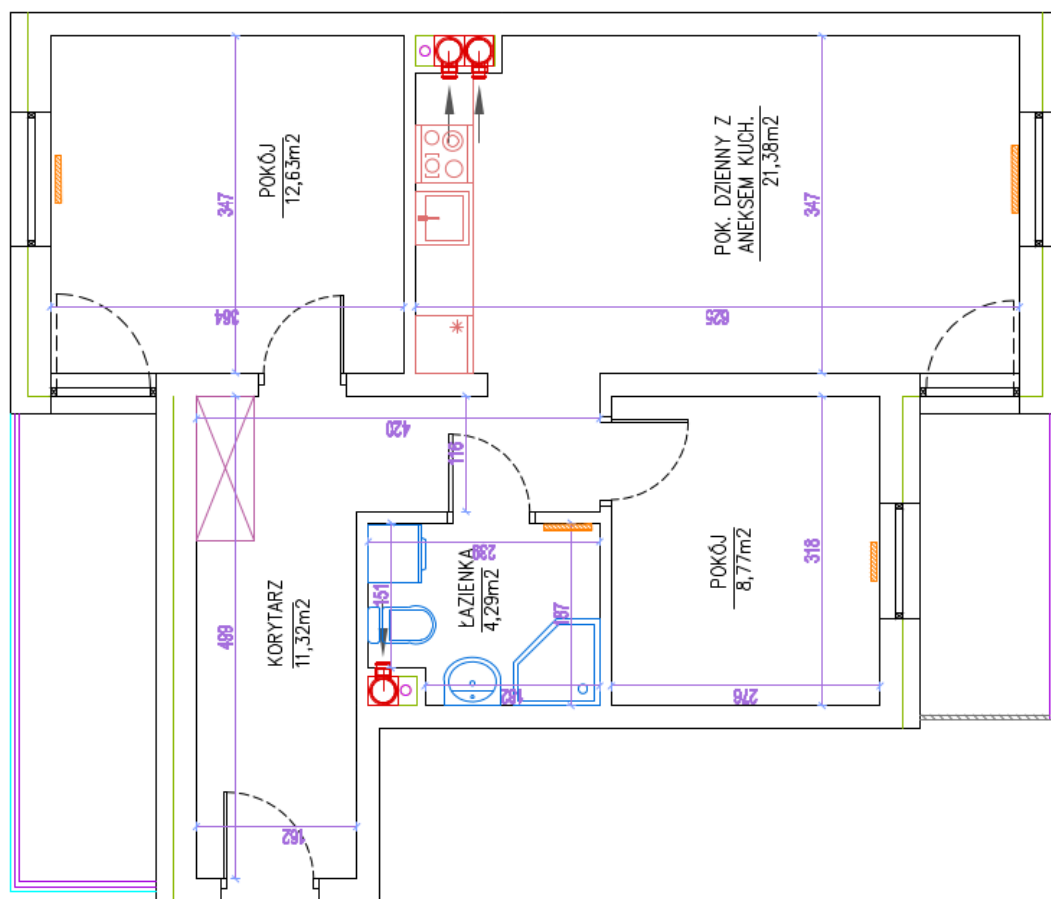

POW. UŻYTKOWA **58,39 m<sup>2</sup>**  
KONDYGNACJA **Piętro I**  
NUMER MIESZKANIA **M44**

DEVELOPER:  
B.M.C. Development Borkowski,  
Morawski sp. Komandytowa,  
Ul. Płocka 28B, 87-800 Włocławek