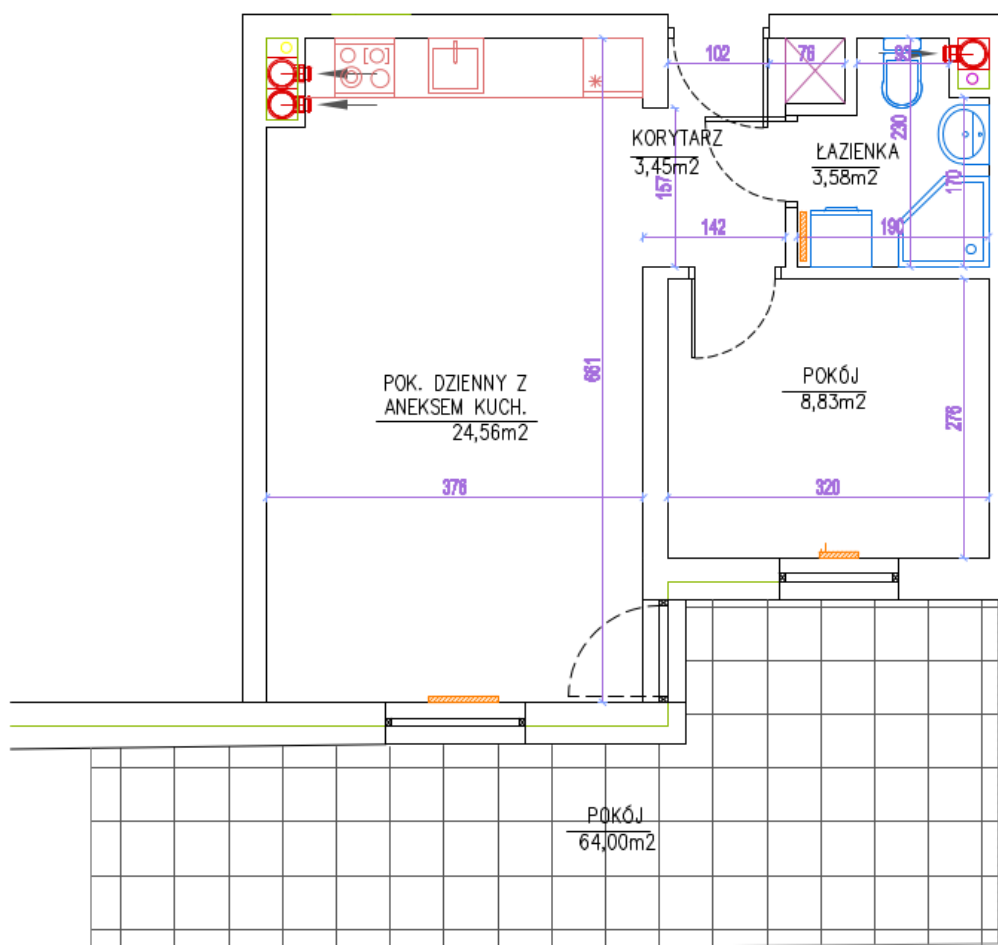

POW. UŻYTKOWA	40,42 m²
TARAS	64,00 m²
KONDYGNACJA	Parter
NUMER MIESZKANIA	M43

DEWELOPER:
B.M.C. Development Borkowski,
Morawski sp. Komandytowa,
Ul. Płocka 28B, 87-800 Włocławek