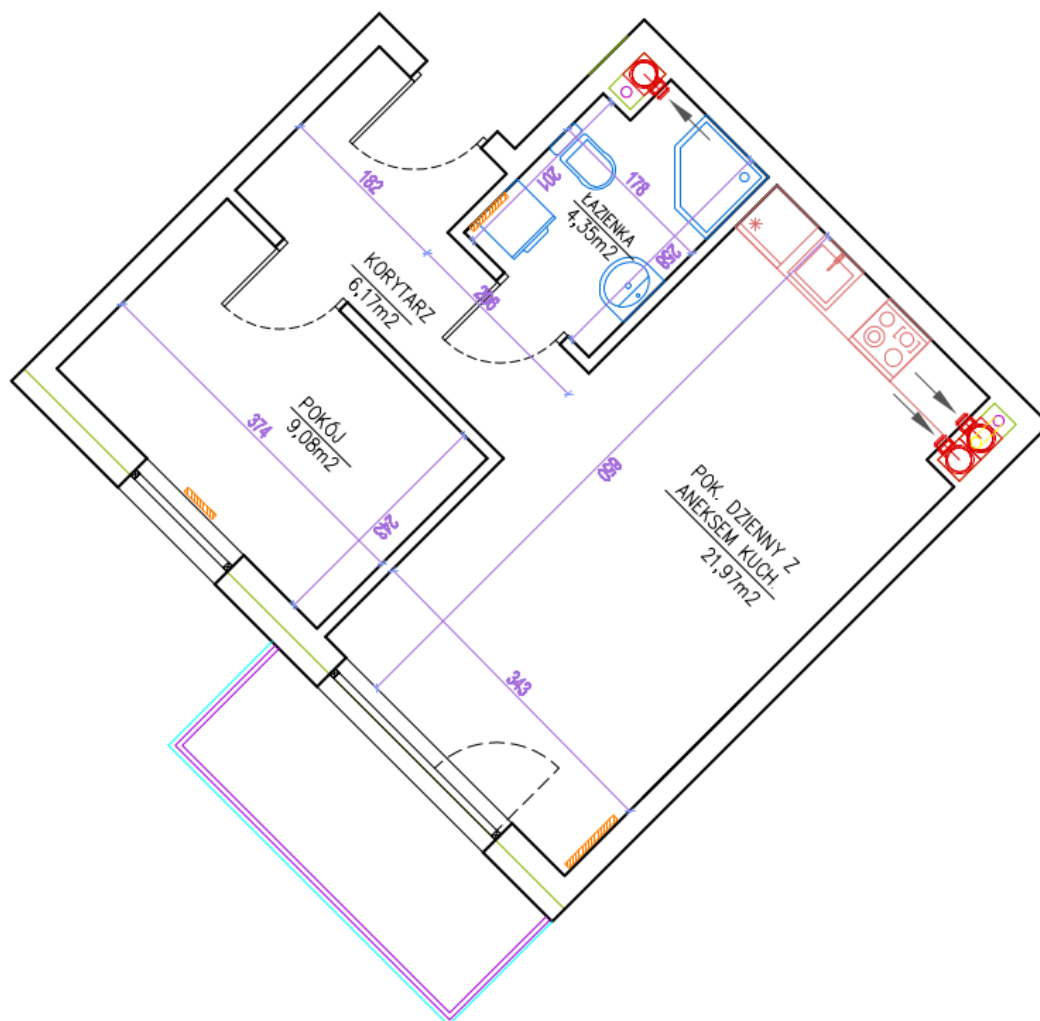

POW. UŻYTKOWA

41,57 m<sup>2</sup>

KONDYGNACJA

Piętro V

NUMER MIESZKANIA

M38

DEWELOPER:

B.M.C. Development Borkowski,  
Morawski sp. Komandytowa,  
Ul. Płocka 28B, 87-800 Włocławek