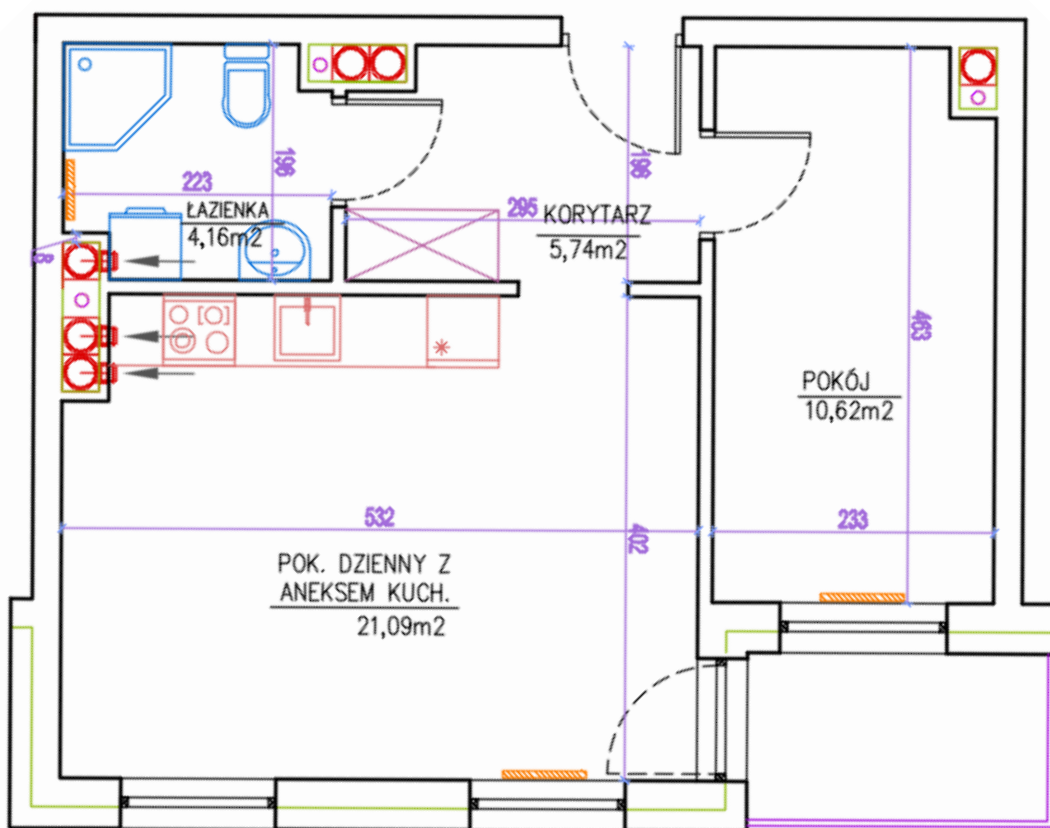

POW. UŻYTKOWA **41,61 m²**
KONDYGNACJA **Piętro IV**
NUMER MIESZKANIA **M33**

DEWELOPER:
B.M.C. Development Borkowski,
Morawski sp. Komandytowa,
Ul. Płocka 28B, 87-800 Włocławek