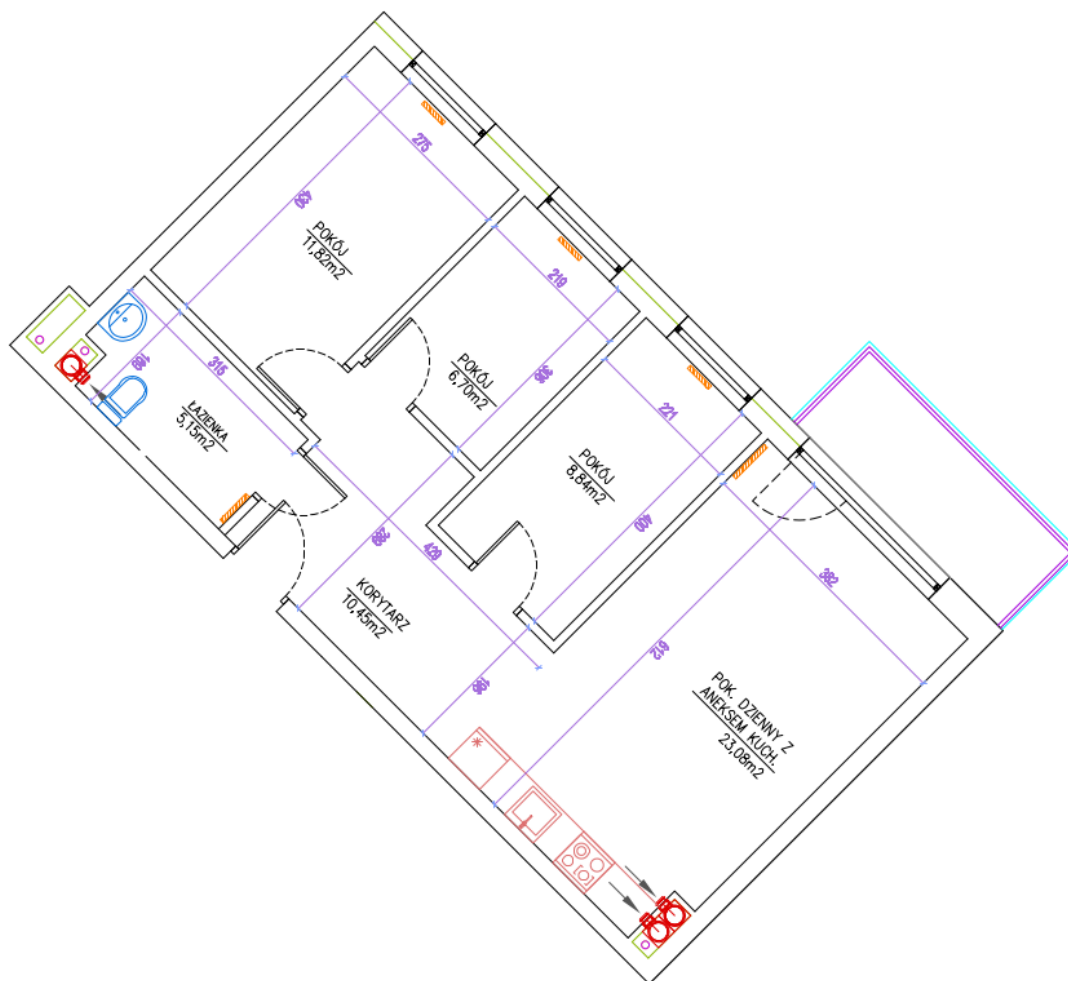

POW. UŻYTKOWA

66,04 m<sup>2</sup>

KONDYGNACJA

Piętro III

NUMER MIESZKANIA

M23

DEWELOPER:

B.M.C. Development Borkowski,  
Morawski sp. Komandytowa,  
Ul. Płocka 28B, 87-800 Włocławek