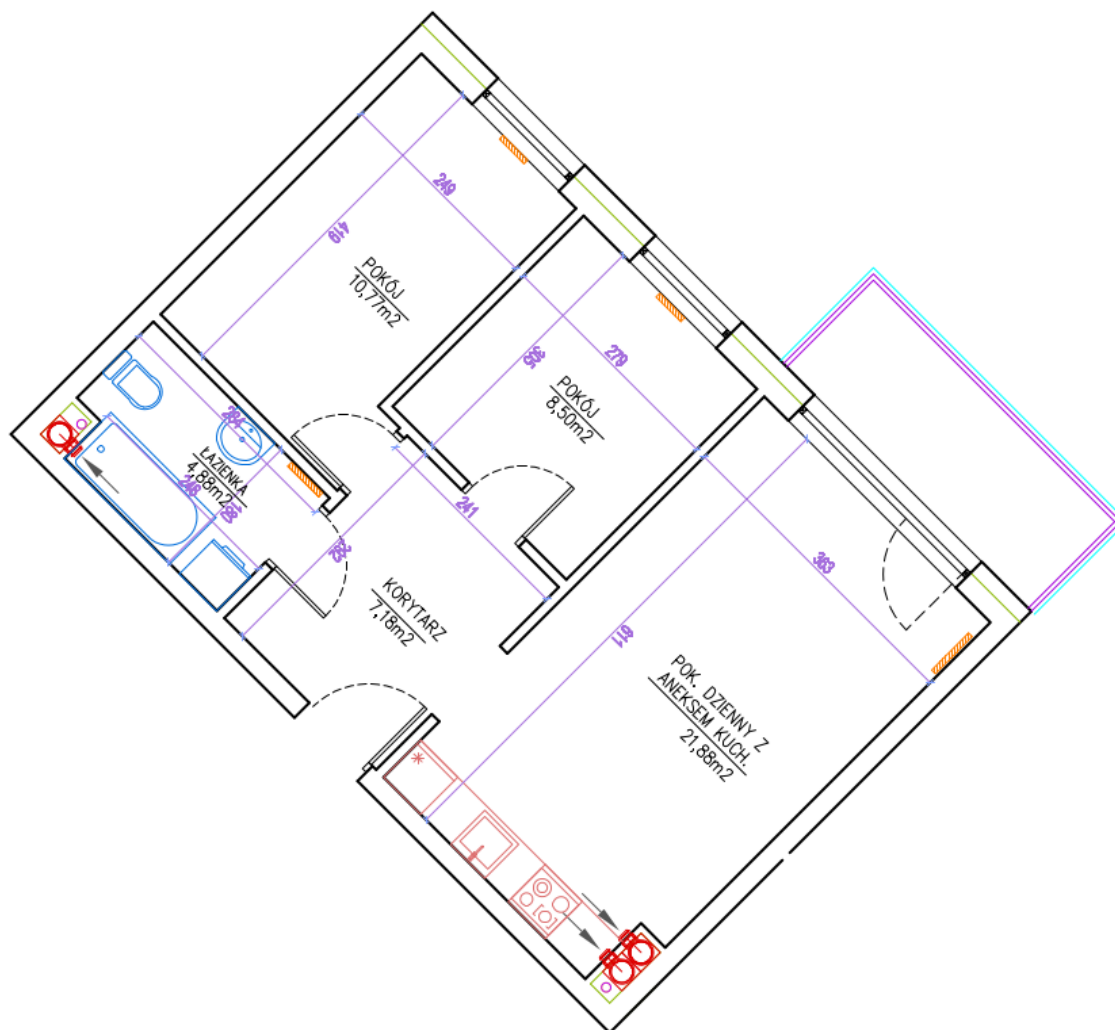

POW. UŻYTKOWA **53,21 m<sup>2</sup>**  
KONDYGNACJA **Piętro III**  
NUMER MIESZKANIA **M22**

DEVELOPER:  
B.M.C. Development Borkowski,  
Morawski sp. Komandytowa,  
Ul. Płocka 28B, 87-800 Włocławek