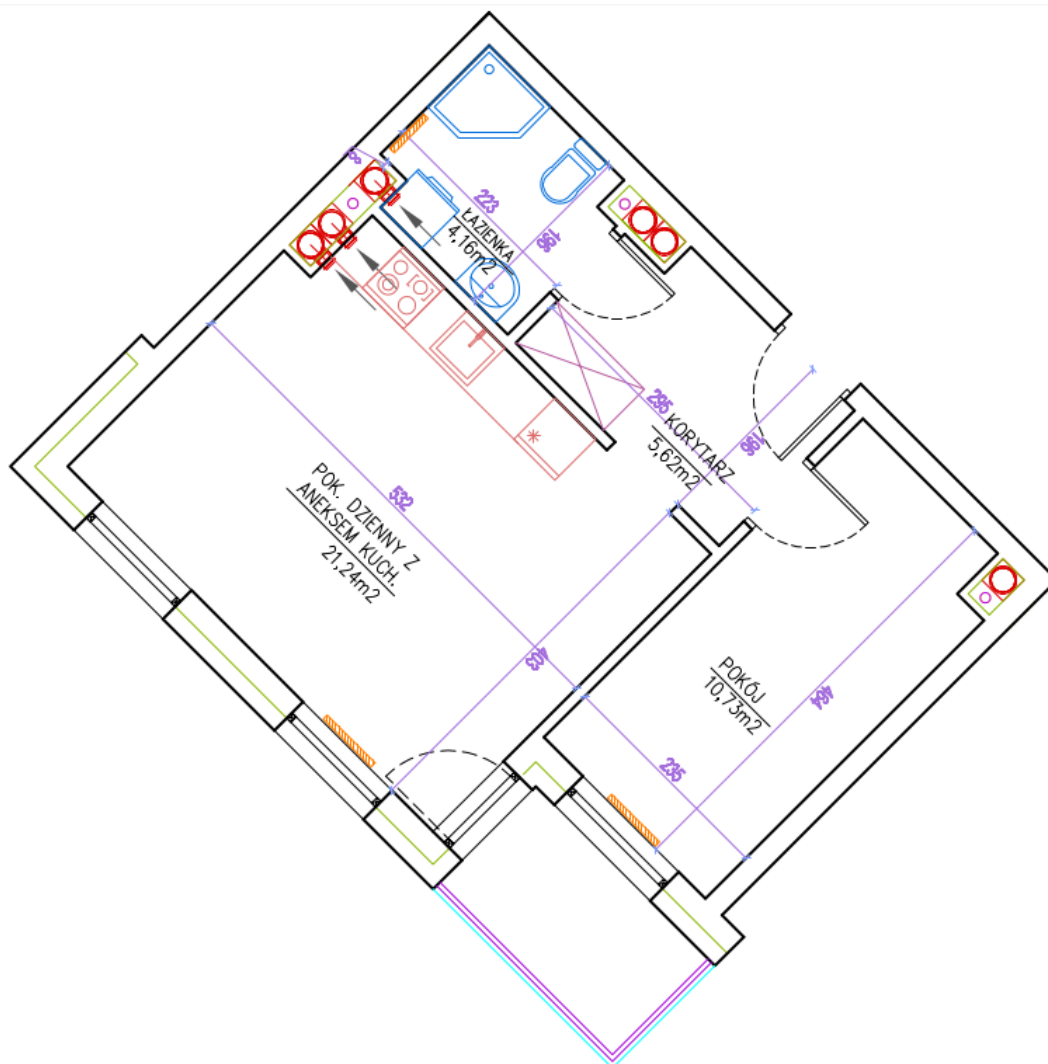

POW. UŻYTKOWA **41,75 m<sup>2</sup>**  
KONDYGNACJA **Piętro II**  
NUMER MIESZKANIA **M19**

DEVELOPER:  
B.M.C. Development Borkowski,  
Morawski sp. Komandytowa,  
Ul. Płocka 28B, 87-800 Włocławek