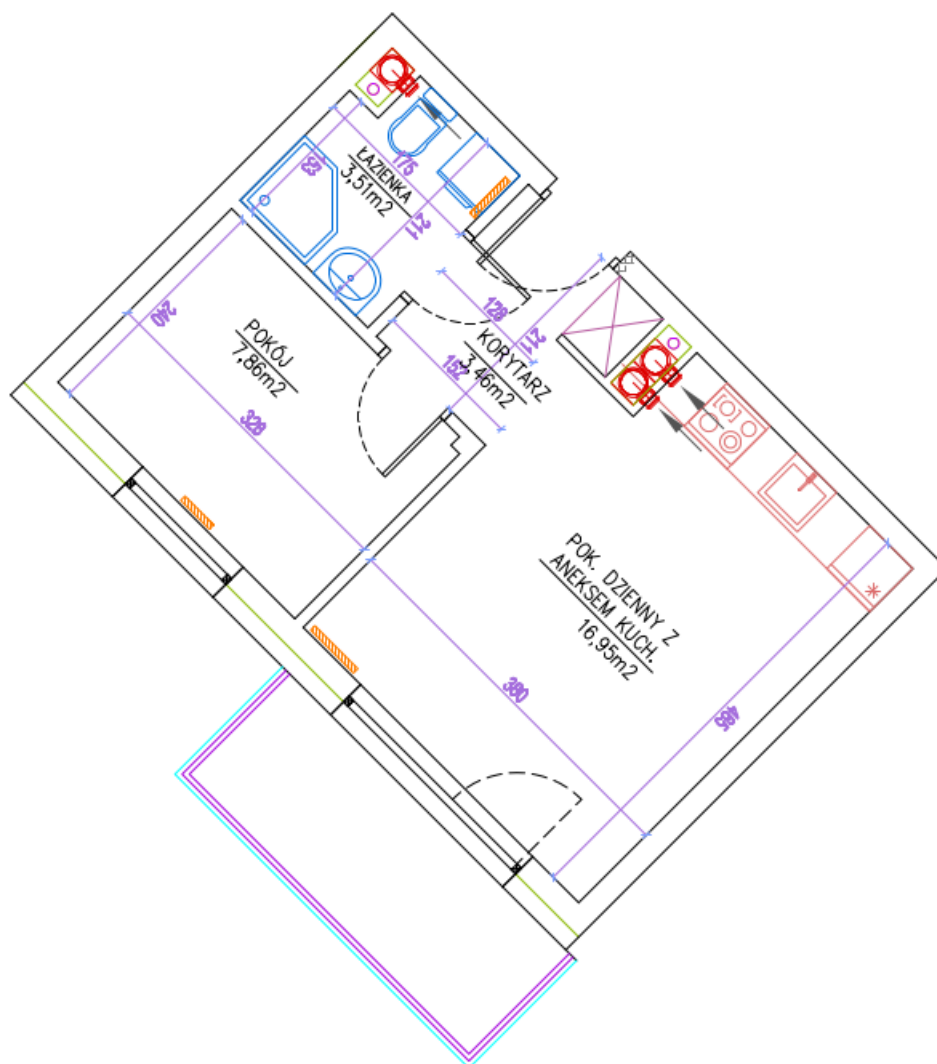

POW. UŻYTKOWA

31,78 m<sup>2</sup>

KONDYGNACJA

Piętro II

NUMER MIESZKANIA

M18

DEWELOPER:

B.M.C. Development Borkowski,  
Morawski sp. Komandytowa,  
Ul. Płocka 28B, 87-800 Włocławek