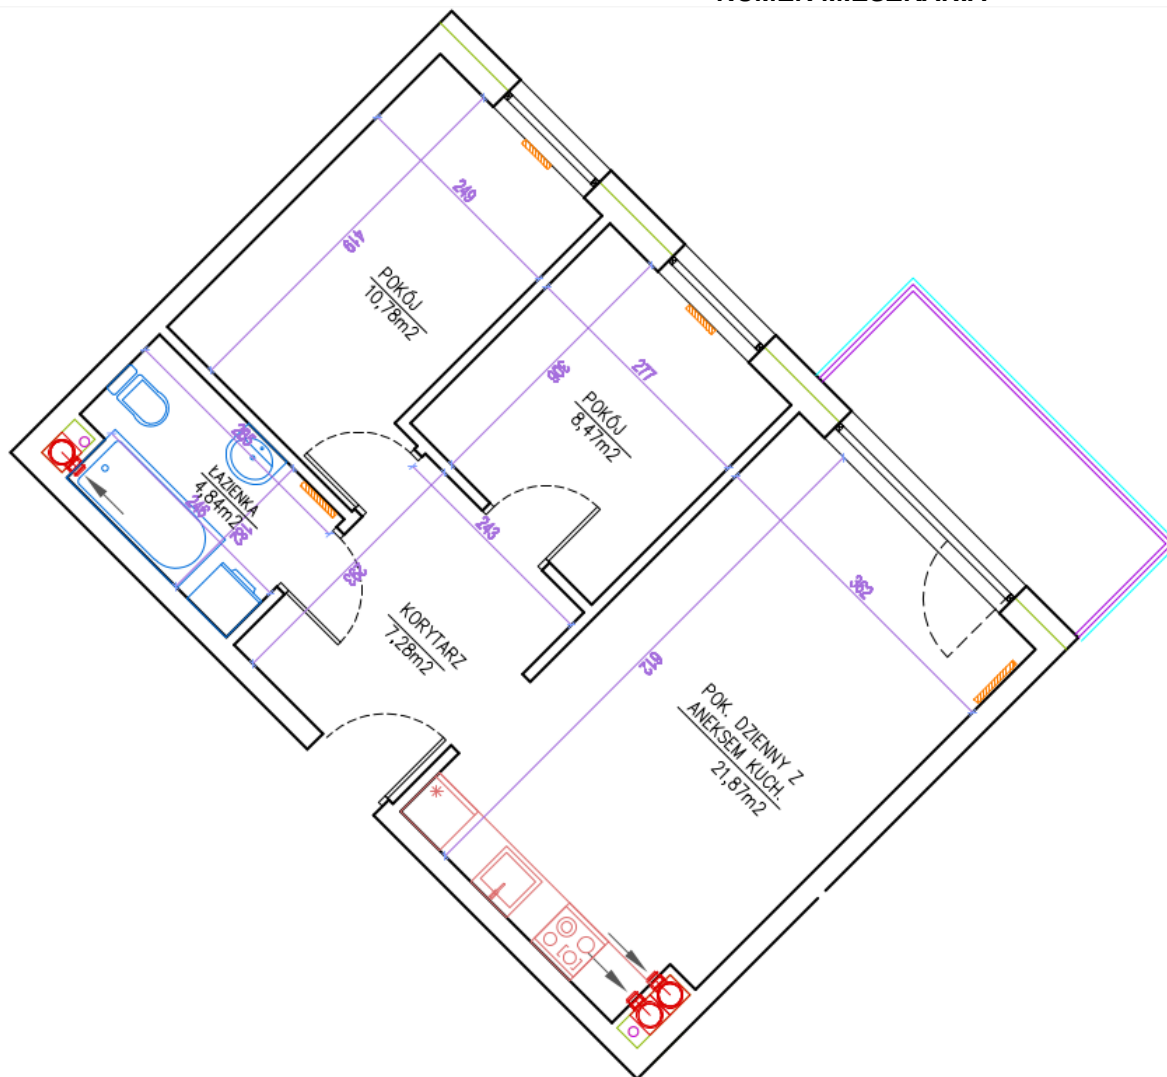

POW. UŻYTKOWA **53,24 m²**
KONDYGNACJA **Piętro II**
NUMER MIESZKANIA **M15**

DEVELOPER:
B.M.C. Development Borkowski,
Morawski sp. Komandytowa,
Ul. Płocka 28B, 87-800 Włocławek