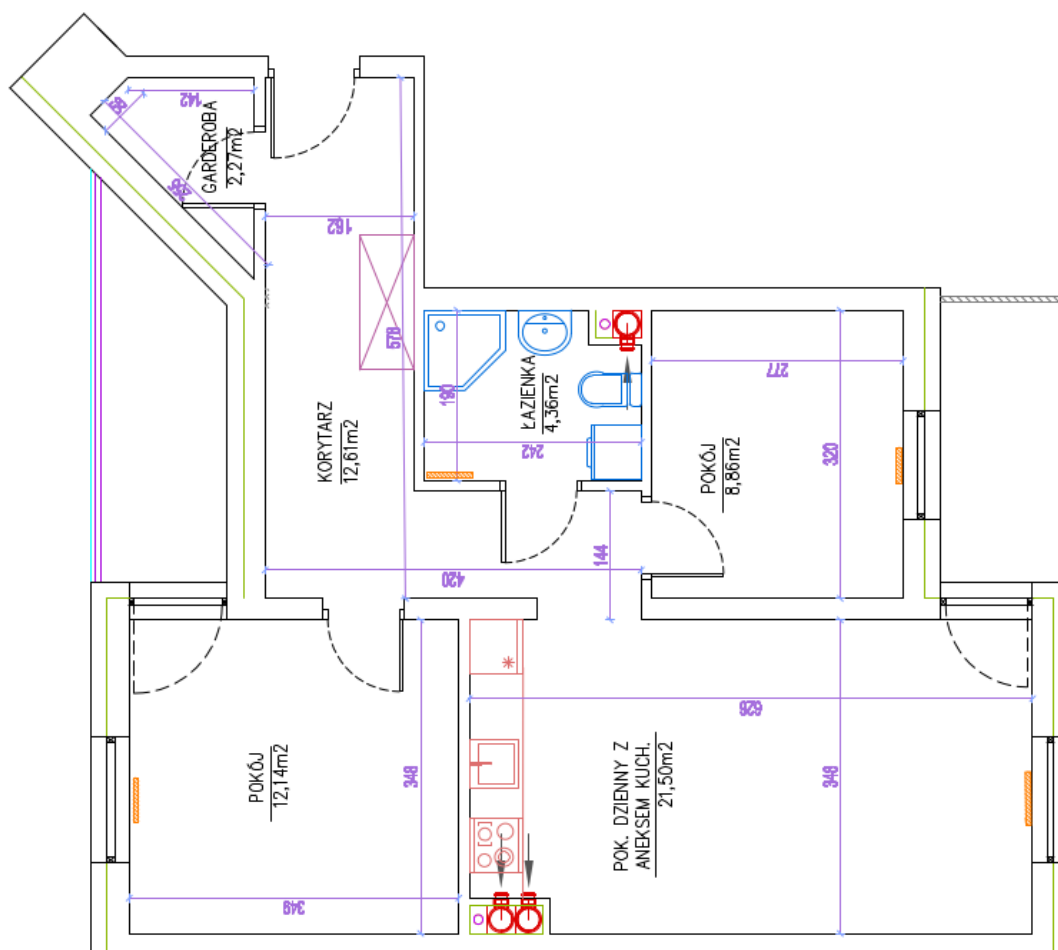

POW. UŻYTKOWA **61,74 m²**
KONDYGNACJA **Piętro I**
NUMER MIESZKANIA **M14**

DEWELOPER:
B.M.C. Development Borkowski,
Morawski sp. Komandytowa,
Ul. Płocka 28B, 87-800 Włocławek