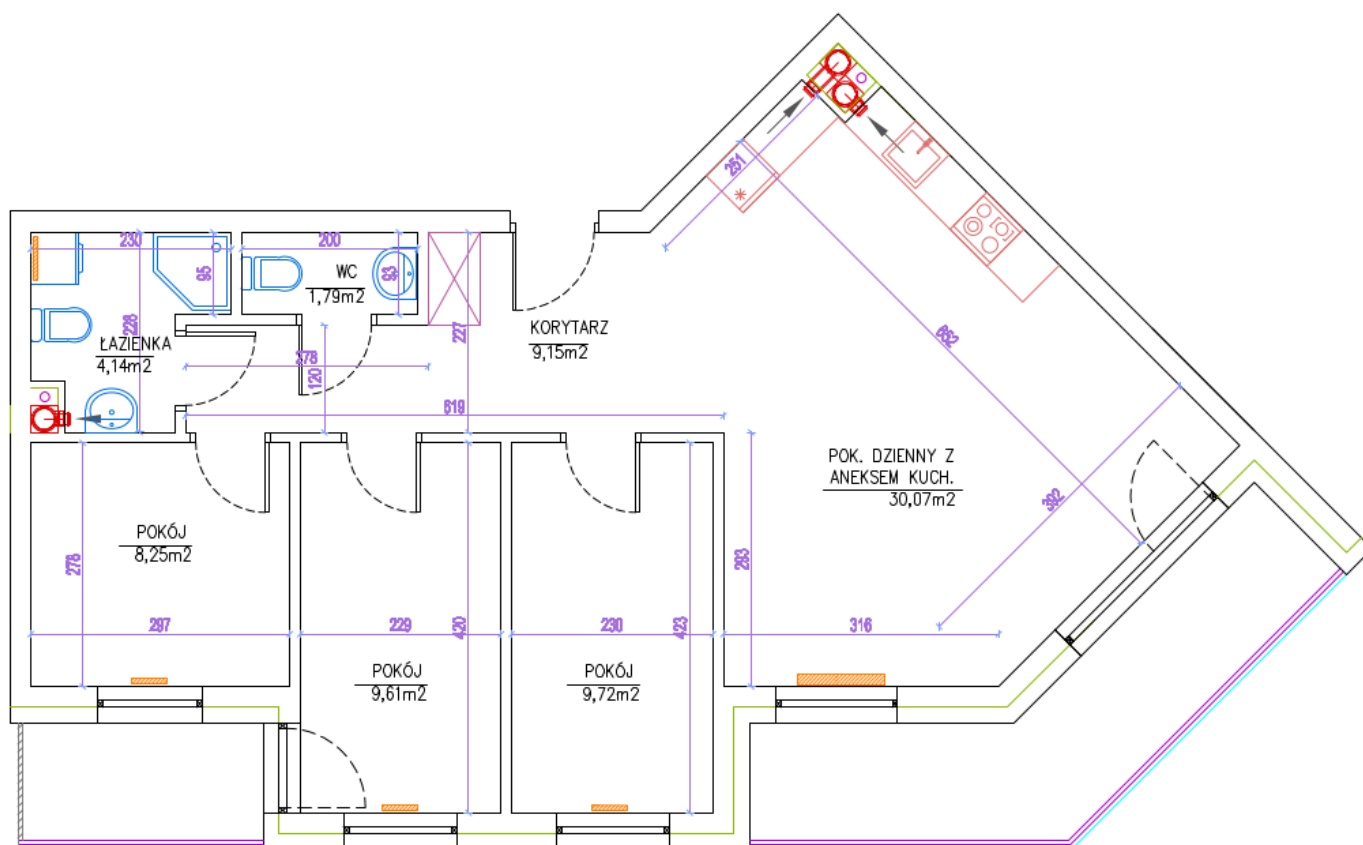

POW. UŻYTKOWA

72,73 m²

KONDYGNACJA

Piętro I

NUMER MIESZKANIA

M13

DEWELOPER:

B.M.C. Development Borkowski,
Morawski sp. Komandytowa,
Ul. Płocka 28B, 87-800 Włocławek