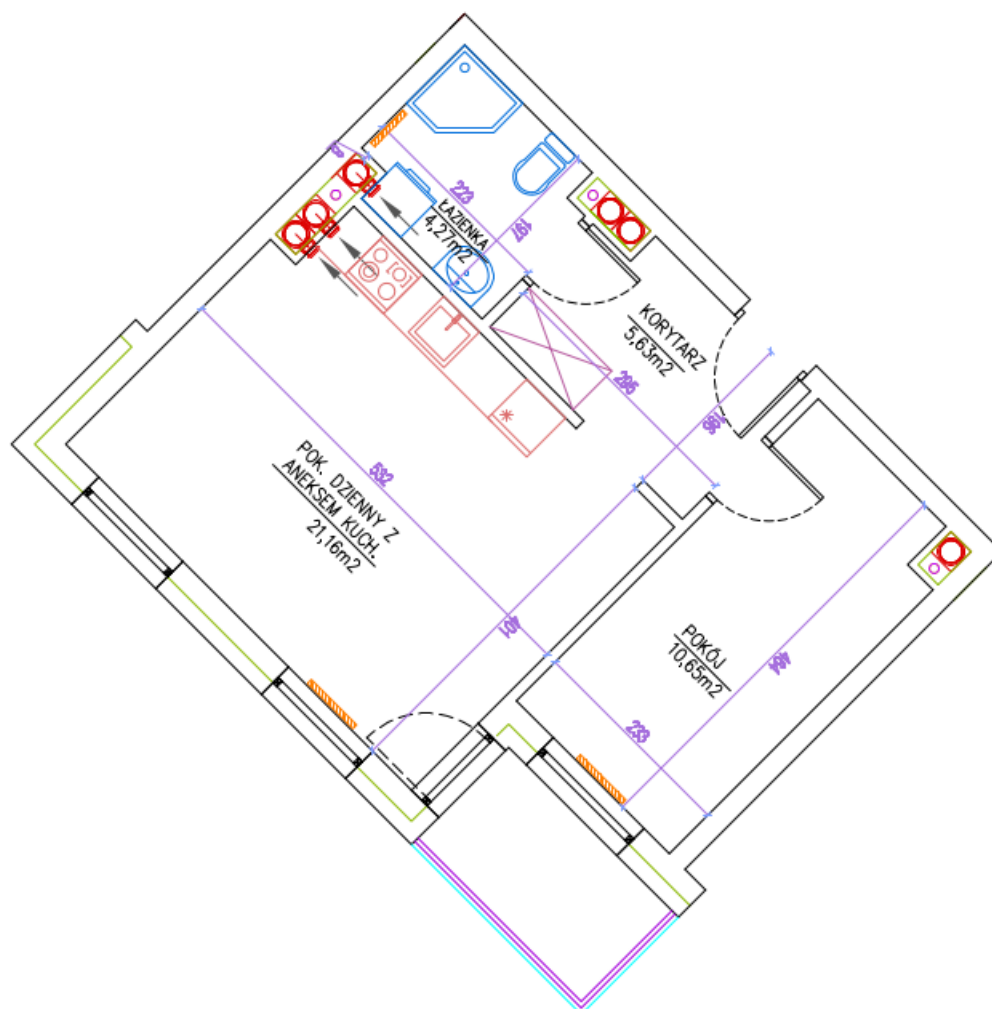

POW. UŻYTKOWA **41,71 m²**
KONDYGNACJA **Piętro I**
NUMER MIESZKANIA **M12**

DEWELOPER:
B.M.C. Development Borkowski,
Morawski sp. Komandytowa,
Ul. Płocka 28B, 87-800 Włocławek