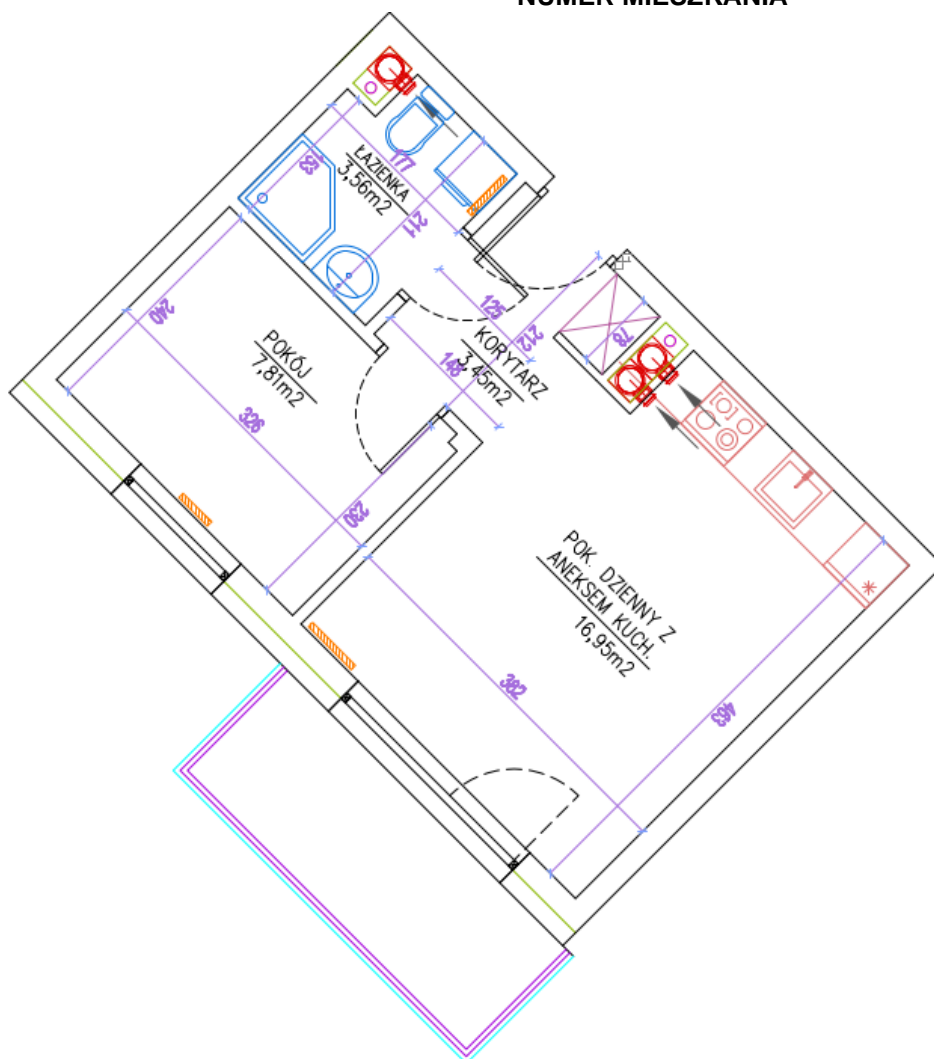

POW. UŻYTKOWA

31,77 m²

KONDYGNACJA

Piętro I

NUMER MIESZKANIA

M11

DEWELOPER:

B.M.C. Development Borkowski,
Morawski sp. Komandytowa,
Ul. Płocka 28B, 87-800 Włocławek