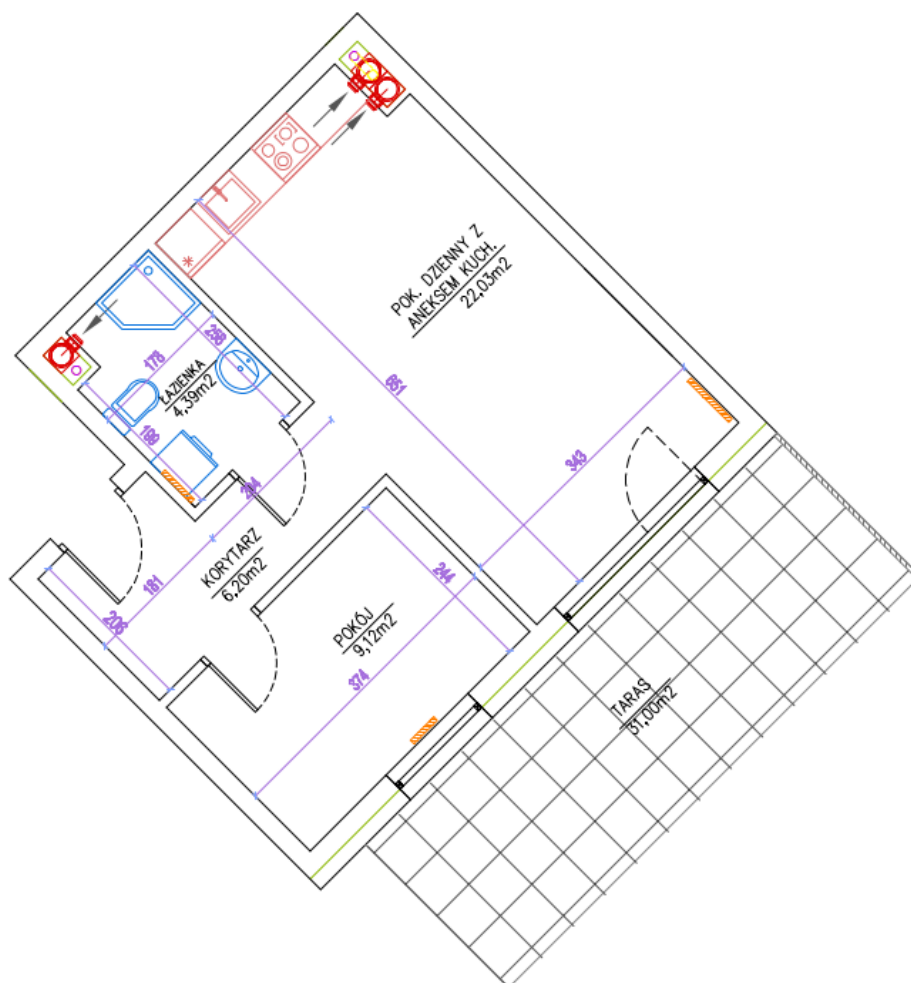

POW. UŻYTKOWA 41,74 m²
TARAS 31,00 m²
KONDYGNACJA Parter
NUMER MIESZKANIA M03

DEVELOPER:
B.M.C. Development Borkowski,
Morawski sp. Komandytowa,
Ul. Płocka 28B, 87-800 Włocławek

DEVELOPER:

B.M.C. Development Borkowski,
Morawski sp. Komandytowa,
Ul. Płocka 28B, 87-800 Włocławek