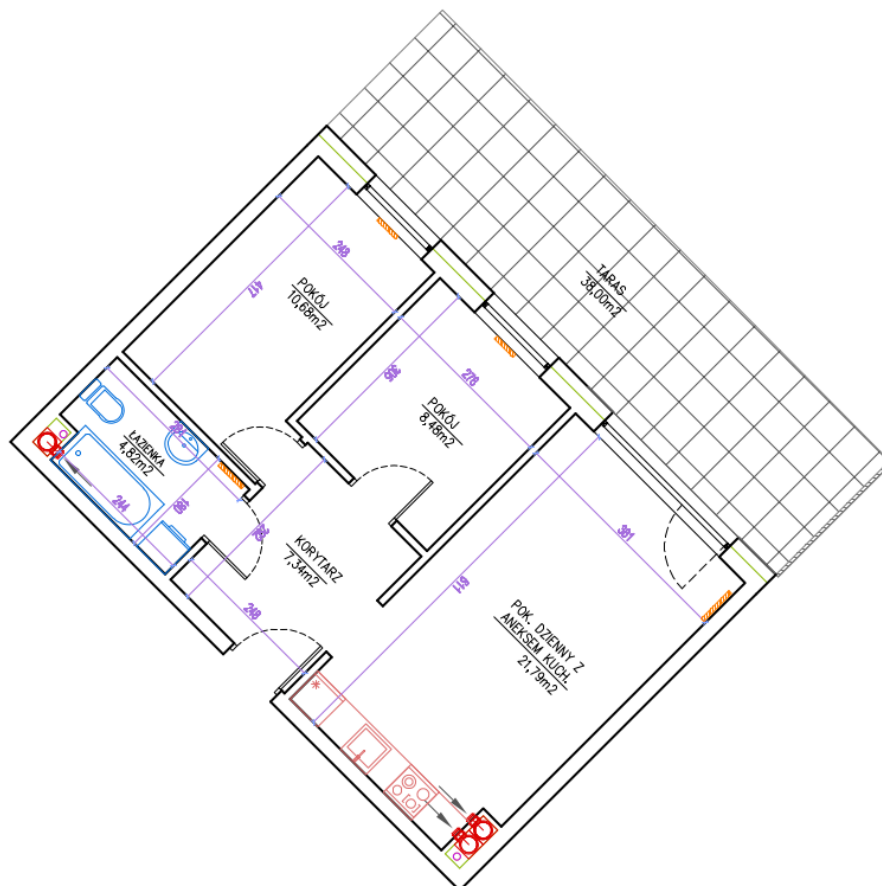

POW. UŻYTKOWA	53,11 m ²
TARAS	38,00 m ²
KONDYGNACJA	Parter
NUMER MIESZKANIA	M01

DEVELOPER:
B.M.C. Development Borkowski,
Morawski sp. Komandytowa,
Ul. Płocka 28B, 87-800 Włocławek