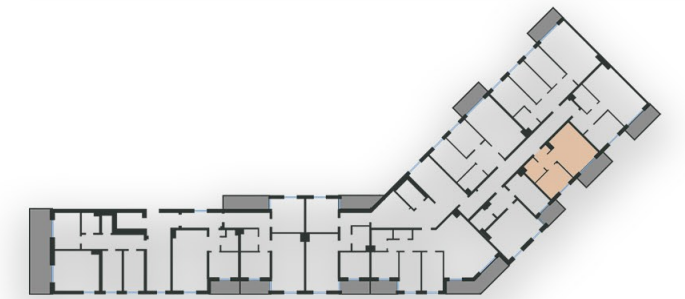

CENTRAL PARK
WŁOCŁAWEK

MIESZKANIE M18 (piętro II)

powierzchnia: 32,01 m²

| | | |
|---|-------------|----------------------|
| 1 | salon+aneks | 17,38 m ² |
| 2 | sypialnia | 7,80 m ² |
| 3 | łazienka | 3,43 m ² |
| 4 | korytarz | 3,40 m ² |
| 5 | balkon | 6,00 m ² |