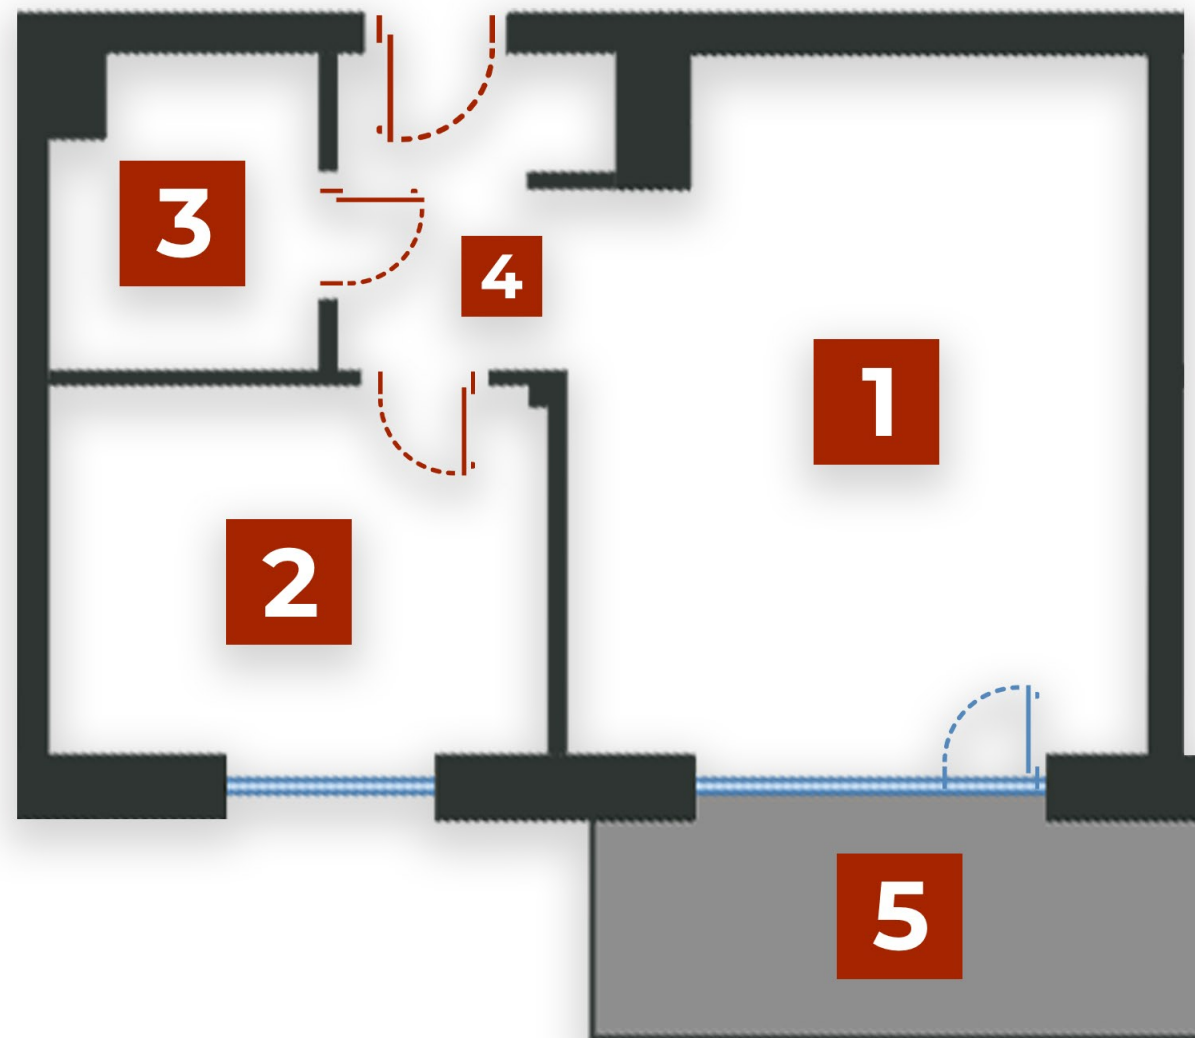

CENTRAL PARK
WŁOCŁAWEK

MIESZKANIE M18 (piętro II)

powierzchnia: 32,01 m²

| | | |
|---|-------------|----------------------|
| 1 | salon+aneks | 17,38 m ² |
| 2 | sypialnia | 7,80 m ² |
| 3 | łazienka | 3,43 m ² |
| 4 | korytarz | 3,40 m ² |
| 5 | balkon | 6,00 m ² |